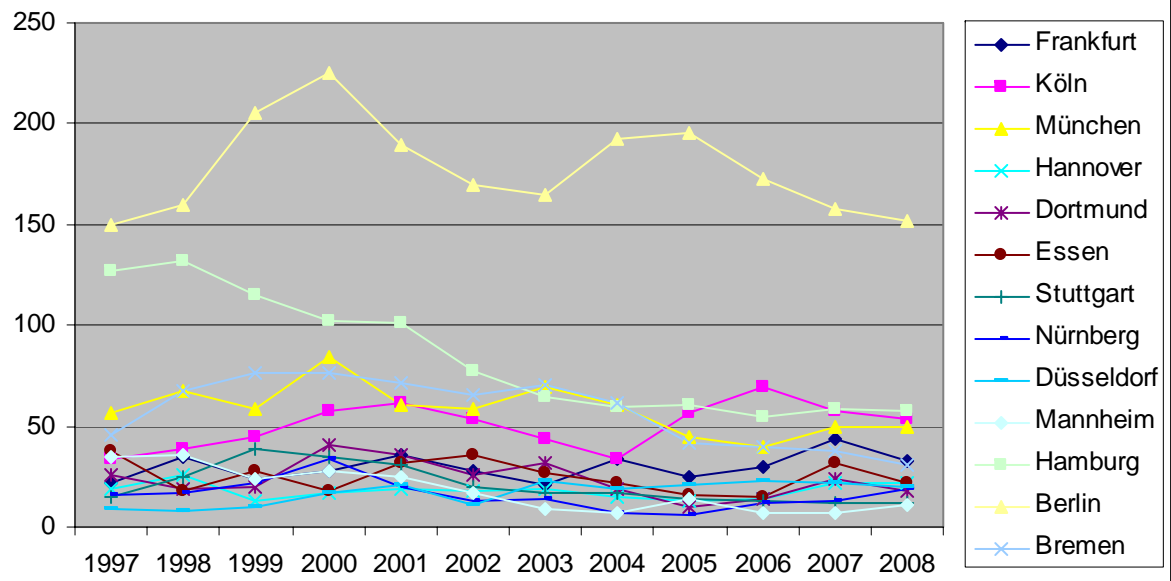

Drogentodesfälle Städte

**Drogentodesfälle
Großstädte**

	1997	1998	1999	2000	2001	2002	2003	2004	2005	2006	2007	2008
Frankfurt	22	35	24	28	36	28	21	34	25	30	44	33
Köln	34	39	45	58	62	54	44	34	57	69	58	54
München	57	67	59	84	61	59	69	61	45	40	50	50
Hannover	19	26	13	17	19	18	19	15	13	14	22	22
Dortmund	26	19	20	41	36	26	32	19	10	14	24	18
Essen	38	18	28	18	32	36	27	22	16	15	32	22
Stuttgart	15	25	39	35	31	20	17	17	14	13	12	12
Nürnberg	16	17	22	34	20	13	14	7	6	12	13	19
Düsseldorf	9	8	10	17	21	11	23	19	21	23	22	20
Bremen	46	67	76	76	71	65	70	62	42	40	38	31
Hamburg	127	132	115	102	101	77	64	60	61	55	59	58
Berlin	150	160	205	225	189	170	165	192	195	173	158	152